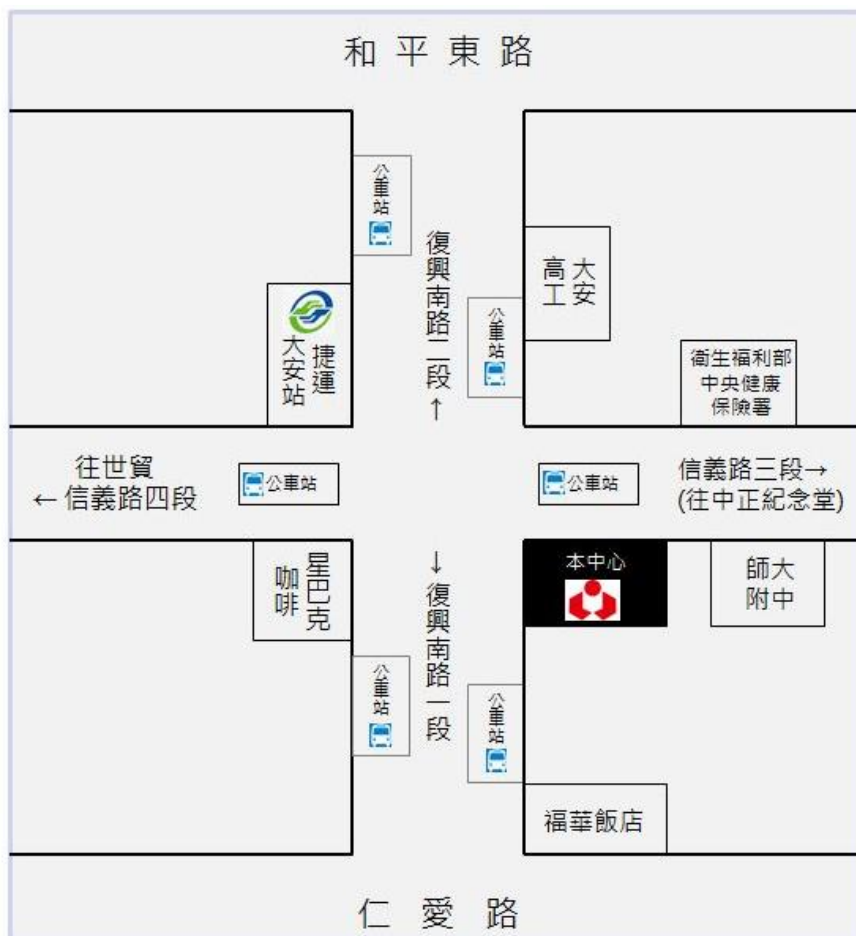

交通部觀光署 115 年觀光產業關鍵人才培育計畫—高階主管養成班 學習課程及國外訪學共識會議

- 各場次時間：團體訓練—旅行業組：115 年 6 月 10 日(星期三) 上午 10 時
團體訓練—旅宿業組：115 年 6 月 10 日(星期三) 下午 2 時
團體訓練—觀光遊樂業組：115 年 6 月 10 日(星期三) 下午 4 時
- 地點：中華民國職業訓練研究發展中心 1108 教室
(臺北市大安區復興南路一段 390 號 11 樓)
- 會議聯絡人：中華民國戶外遊憩學會 02-2703-7599 柳小姐

- 交通方式
臺北捷運路線：
高鐵至台北車站乘坐紅線往象山/大安方向至大安站 (棕線文湖線大安站)
6 號出口：過馬路往"信義路三段"方向，臺灣企銀樓上
1 號出口：沿"信義路三段"往"復興南路"方向前進
4 號出口：過馬路至斜對角，臺灣企銀樓上
公車路線：
捷運大安站(信義)：0 東、20、22、41、88、226、588、1503
捷運大安站(復興)：41、74、226、685
大安高工：74、278、278(區)、S33(懷恩公車)
停車資訊：
道慈大樓停車場 (復興南路一段 303 號)、台北美侖大飯店停車場 (復興南路一段 317 號)、
農會停車場 (復興南路一段 340 巷)、大安高工公有停車場